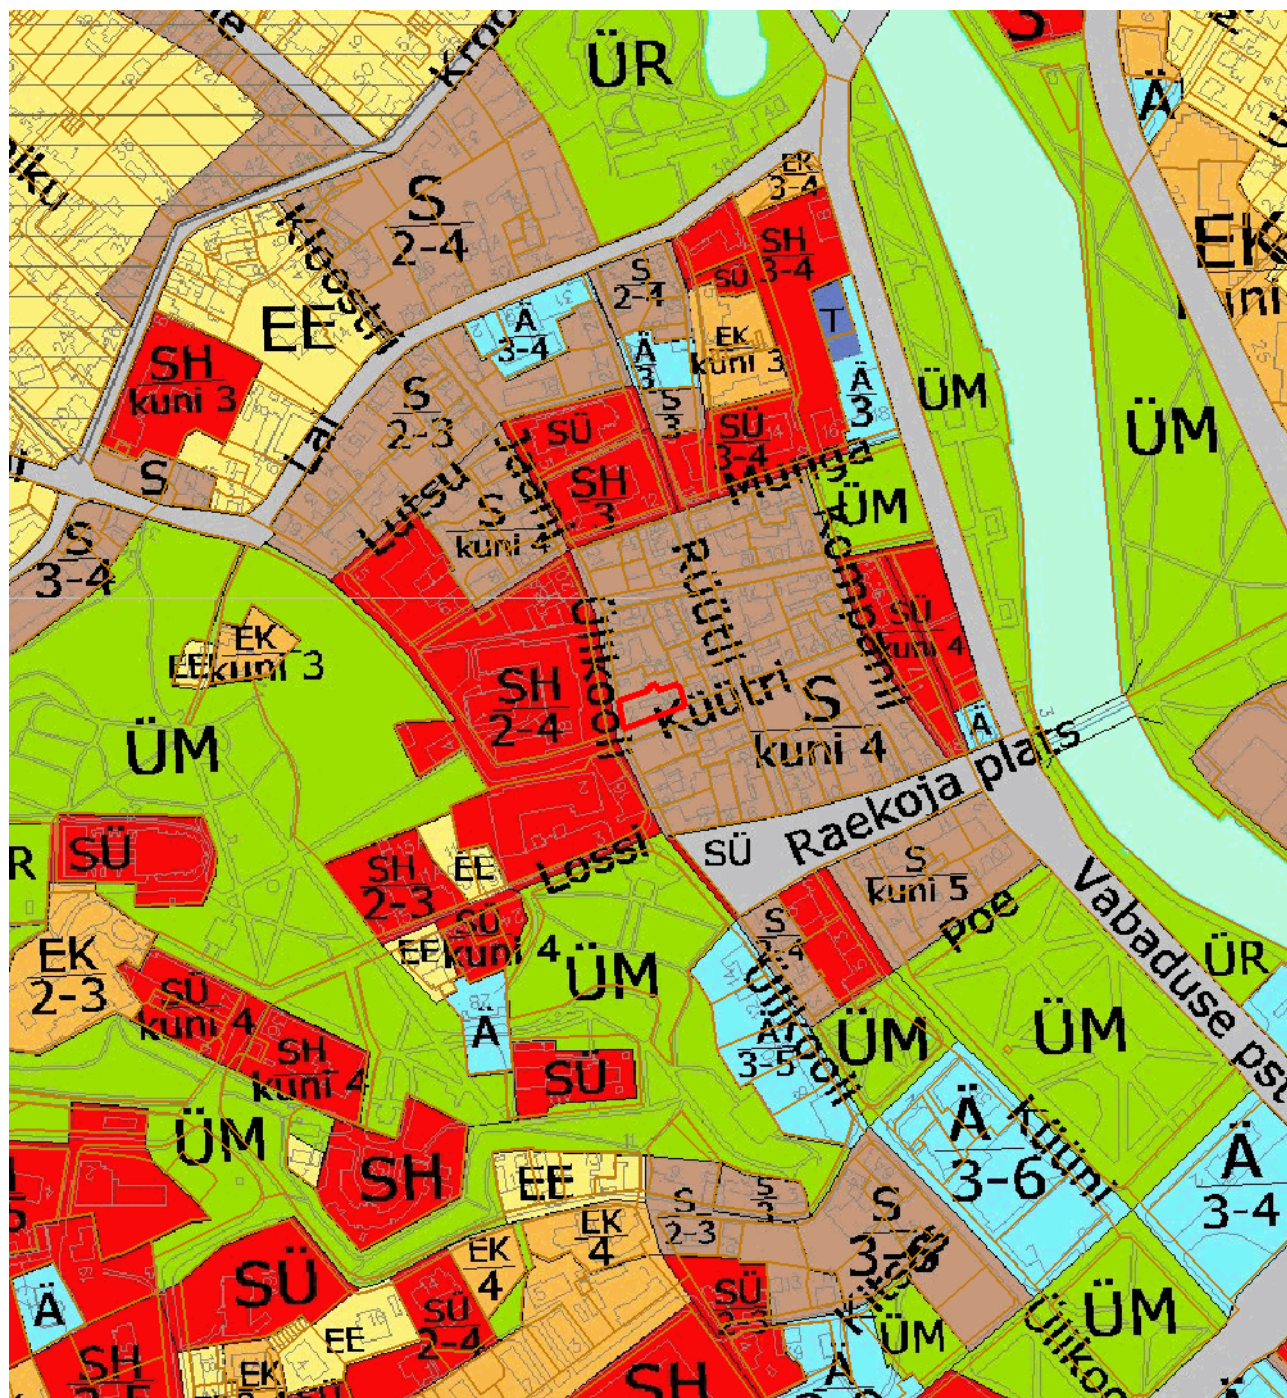

Väljavõte Tartu linna üldplaneeringust

Asendiplaan

Küütri tn 2

1 : 5000

— - krundi piir  
739 m<sup>2</sup> - pindala

Koostas: **Jelena Lindmäe**

Kuupäev: **20.01.2012**